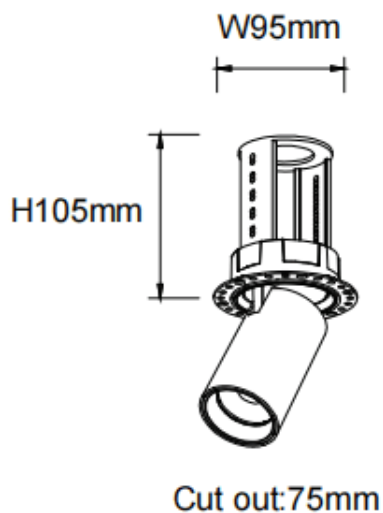

PTT RT-Smart

Downlight Lavov PTT RT-Smart de 18 W avec un angle de faisceau de 15°. Finition noire. Version sans cadre. Flux lumineux total de 1 800 lm et efficacité lumineuse de 100 lm/W. Fabriqué en aluminium moulé sous pression. Driver dimmable compatible Casamby. Température de couleur : 3 000 K.

Dimensions

Product dimensions (mm) $\varnothing 84 \times H105 \text{mm}$

Dessin technique

Code article	86.D148.3319.02
Type de produit	Intérieurs
Catégorie	Spots Encastrés
Famille	PTT
Sous-famille	PTT RT-Smart
Pictograms	

Produit	
Puissance système (W)	18
Flux lumineux utile (lm)	1800
Efficacité lumineuse (lm/W)	100
Angle de faisceau	15
Durée de vie	50000 h L80B10
Finition	Noir
Driver intégré	oui
Équipement	Dimmable Casamby ready
Flicker Free	oui
Source lumineuse	LED
Type de LED	COB
Température de couleur (K)	3000
Uniformité chromatique (SDCM)	SDCM3
CRI	90