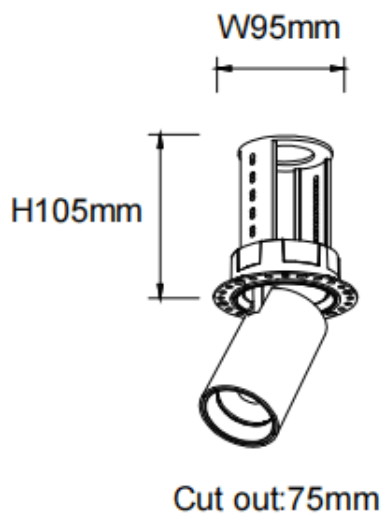

PTT RT-Smart

Downlight Lavov PTT RT-Smart de 18 W avec un angle de faisceau de 24°. Finition blanche. Version sans cadre. Flux lumineux total de 1 800 lm et efficacité lumineuse de 100 lm/W. Fabriqué en aluminium moulé sous pression. Driver dimmable compatible Casamby. Température de couleur : 3 000 K.

Code article	86.D148.3329.01
Type de produit	Intérieurs
Catégorie	Spots Encastrés
Famille	PTT
Sous-famille	PTT RT-Smart
Pictograms	

Dimensions

Product dimensions (mm) **Ø84xH105mm**

Dessin technique

Produit	
Puissance système (W)	18
Flux lumineux utile (lm)	1800
Efficacité lumineuse (lm/W)	100
Angle de faisceau	24
Durée de vie	50000 h L80B10
Finition	Blanc
Driver intégré	oui
Équipement	Dimmable Casamby ready
Flicker Free	oui
Source lumineuse	LED
Type de LED	COB
Température de couleur (K)	3000
Uniformité chromatique (SDCM)	SDCM3
CRI	90