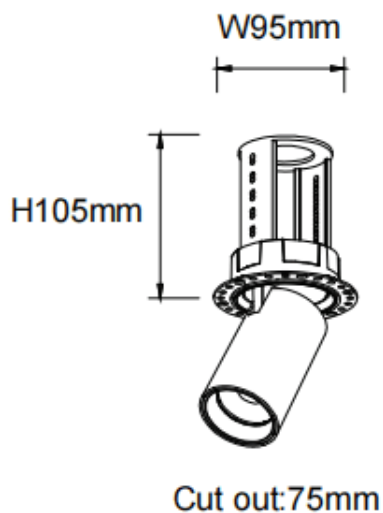

PTT RT-Smart

Downlight Lavov PTT RT-Smart de 18 W avec un angle de faisceau de 24°. Finition noire. Version sans cadre. Flux lumineux total de 1 800 lm et efficacité lumineuse de 100 lm/W. Fabriqué en aluminium moulé sous pression. Driver dimmable compatible Casamby. Température de couleur : 3 000 K.

Dimensions

Product dimensions (mm) $\varnothing 84 \times H105 \text{mm}$

Dessin technique

Distribution photométrique

Code article	86.D148.3329.02
Type de produit	Intérieurs
Catégorie	Spots Encastrés
Famille	PTT
Sous-famille	PTT RT-Smart
Pictograms	

Produit	
Puissance système (W)	18
Flux lumineux utile (lm)	1800
Efficacité lumineuse (lm/W)	100
Angle de faisceau	24
Durée de vie	50000 h L80B10
Finition	Noir
Driver intégré	oui
Équipement	Dimmable Casamby ready
Flicker Free	oui
Source lumineuse	LED
Type de LED	COB
Température de couleur (K)	3000
Uniformité chromatique (SDCM)	SDCM3
CRI	90