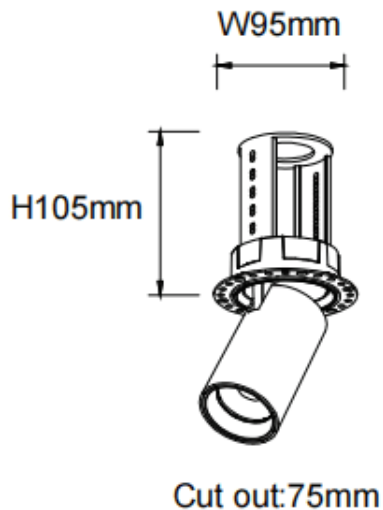

PTT RT

Downlight Lavov PTT RT de 18 W avec un angle de faisceau de 36°. Finition blanche. Version sans cadre. Flux lumineux total de 1 800 lm et efficacité lumineuse de 100 lm/W. Fabriqué en aluminium moulé sous pression. Driver marche/arrêt.

Température de couleur : 3 000 K.

Dimensions

Product dimensions (mm) $\varnothing 84 \times H105 \text{mm}$

Dessin technique

Code article	86.D148.3331.01
Type de produit	Intérieurs
Catégorie	Spots Encastrés
Famille	PTT
Sous-famille	PTT RT
Pictograms	

Produit	
Puissance système (W)	18
Flux lumineux utile (lm)	1800
Efficacité lumineuse (lm/W)	100
Angle de faisceau	36
Durée de vie	50000 h L80B10
Finition	Blanc
Driver intégré	oui
Équipement	ON/OFF
Flicker Free	oui
Source lumineuse	LED
Type de LED	COB
Température de couleur (K)	3000
Uniformité chromatique (SDCM)	SDCM3
CRI	90