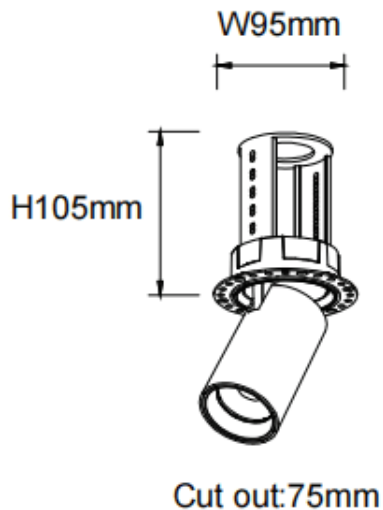

PTT RT

Downlight Lavov PTT RT de 18 W avec un angle de faisceau de 36°. Finition noire. Version sans cadre. Flux lumineux total de 1 800 lm et efficacité lumineuse de 100 lm/W. Fabriqué en aluminium moulé sous pression. Driver marche/arrêt.

Température de couleur : 3 000 K.

Dimensions

Product dimensions (mm) $\varnothing 84 \times H105 \text{mm}$

Dessin technique

Code article	86.D148.3331.02
Type de produit	Intérieurs
Catégorie	Spots Encastrés
Famille	PTT
Sous-famille	PTT RT
Pictograms	

Produit	
Puissance système (W)	18
Flux lumineux utile (lm)	1800
Efficacité lumineuse (lm/W)	100
Angle de faisceau	36
Durée de vie	50000 h L80B10
Finition	Noir
Driver intégré	oui
Équipement	ON/OFF
Flicker Free	oui
Source lumineuse	LED
Type de LED	COB
Température de couleur (K)	3000
Uniformité chromatique (SDCM)	SDCM3
CRI	90