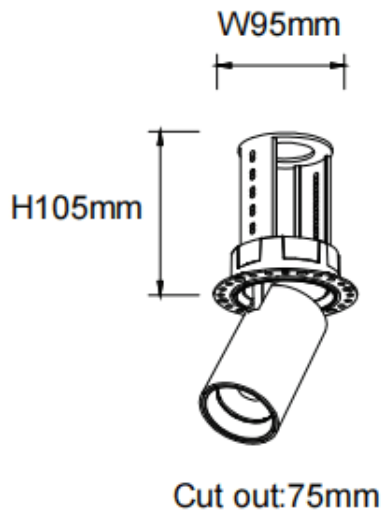

PTT RT

Downlight Lavov PTT RT de 18 W avec un angle de faisceau de 36°. Finition noire. Version sans cadre. Flux lumineux total de 1 800 lm et efficacité lumineuse de 100 lm/W. Fabriqué en aluminium moulé sous pression. Driver DALI. Température de couleur : 3 000 K.

Dimensions

Product dimensions (mm) $\varnothing 84 \times H105 \text{mm}$

Dessin technique

Code article	86.D148.3333.02
Type de produit	Intérieurs
Catégorie	Spots Encastrés
Famille	PTT
Sous-famille	PTT RT
Pictograms	

Produit	
Puissance système (W)	18
Flux lumineux utile (lm)	1800
Efficacité lumineuse (lm/W)	100
Angle de faisceau	36
Durée de vie	50000 h L80B10
Finition	Noir
Driver intégré	oui
Équipement	DALI
Flicker Free	oui
Source lumineuse	LED
Type de LED	COB
Température de couleur (K)	3000
Uniformité chromatique (SDCM)	SDCM3
CRI	90