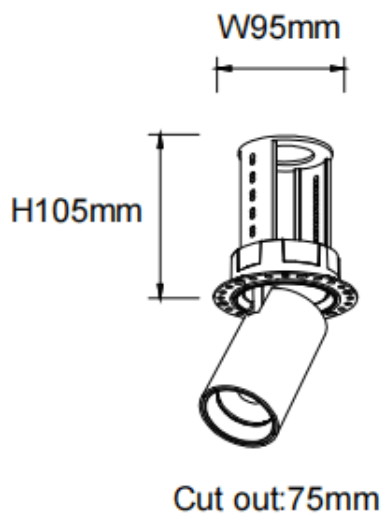

### PTT RT-Smart

Downlight Lavov PTT RT-Smart de 18 W avec un angle de faisceau de 36°. Finition blanche. Version sans cadre. Flux lumineux total de 1 800 lm et efficacité lumineuse de 100 lm/W. Fabriqué en aluminium moulé sous pression. Driver dimmable compatible Casamby. Température de couleur : 3 000 K.

<b>Code article</b>	<b>86.D148.3339.01</b>
<b>Type de produit</b>	<b>Intérieurs</b>
<b>Catégorie</b>	<b>Spots Encastrés</b>
<b>Famille</b>	<b>PTT</b>
<b>Sous-famille</b>	<b>PTT RT-Smart</b>
<b>Pictograms</b>	

### Dimensions

**Product dimensions (mm)** **Ø84xH105mm**

### Dessin technique

<b>Produit</b>	
<b>Puissance système (W)</b>	<b>18</b>
<b>Flux lumineux utile (lm)</b>	<b>1800</b>
<b>Efficacité lumineuse (lm/W)</b>	<b>100</b>
<b>Angle de faisceau</b>	<b>36</b>
<b>Durée de vie</b>	<b>50000 h L80B10</b>
<b>Finition</b>	<b>Blanc</b>
<b>Driver intégré</b>	<b>oui</b>
<b>Équipement</b>	<b>Dimmable Casamby ready</b>
<b>Flicker Free</b>	<b>oui</b>
<b>Source lumineuse</b>	<b>LED</b>
<b>Type de LED</b>	<b>COB</b>
<b>Température de couleur (K)</b>	<b>3000</b>
<b>Uniformité chromatique (SDCM)</b>	<b>SDCM3</b>
<b>CRI</b>	<b>90</b>