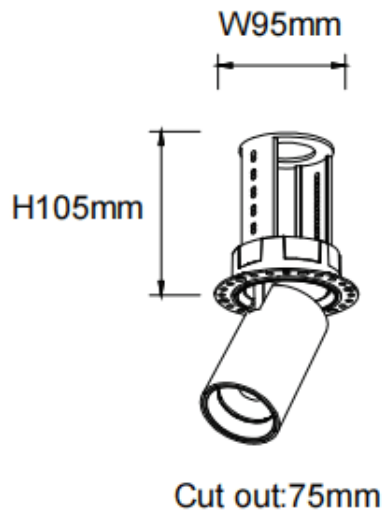

PTT RT-Smart

Downlight Lavov PTT RT-Smart de 18 W avec un angle de faisceau de 36°. Finition noire. Version sans cadre. Flux lumineux total de 1 800 lm et efficacité lumineuse de 100 lm/W. Fabriqué en aluminium moulé sous pression. Driver dimmable compatible Casamby. Température de couleur : 3 000 K.

Dimensions

Product dimensions (mm) $\varnothing 84 \times H105 \text{mm}$

Dessin technique

| | |
|-----------------|--|
| Code article | 86.D148.3339.02 |
| Type de produit | Intérieurs |
| Catégorie | Spots Encastrés |
| Famille | PTT |
| Sous-famille | PTT RT-Smart |
| Pictograms |  |

| | |
|-------------------------------|------------------------|
| Produit | |
| Puissance système (W) | 18 |
| Flux lumineux utile (lm) | 1800 |
| Efficacité lumineuse (lm/W) | 100 |
| Angle de faisceau | 36 |
| Durée de vie | 50000 h L80B10 |
| Finition | Noir |
| Driver intégré | oui |
| Équipement | Dimmable Casamby ready |
| Flicker Free | oui |
| Source lumineuse | LED |
| Type de LED | COB |
| Température de couleur (K) | 3000 |
| Uniformité chromatique (SDCM) | SDCM3 |
| CRI | 90 |