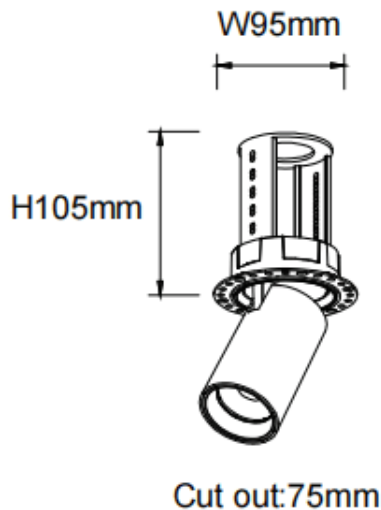

### PTT RT

Downlight Lavov PTT RT de 18 W avec un angle de faisceau de 55°. Finition blanche. Version sans cadre. Flux lumineux total de 1 800 lm et efficacité lumineuse de 100 lm/W. Fabriqué en aluminium moulé sous pression. Driver marche/arrêt.

### Dimensions

Product dimensions (mm)  $\varnothing 84 \times H105 \text{mm}$

### Dessin technique

Code article	86.D148.3341.01
Type de produit	Intérieurs
Catégorie	Spots Encastrés
Famille	PTT
Sous-famille	PTT RT
Pictograms	

Produit	
Puissance système (W)	18
Flux lumineux utile (lm)	1800
Efficacité lumineuse (lm/W)	100
Angle de faisceau	55
Durée de vie	50000 h L80B10
Finition	Blanc
Driver intégré	oui
Équipement	ON/OFF
Flicker Free	oui
Source lumineuse	LED
Type de LED	COB
Température de couleur (K)	3000
Uniformité chromatique (SDCM)	SDCM3
CRI	90