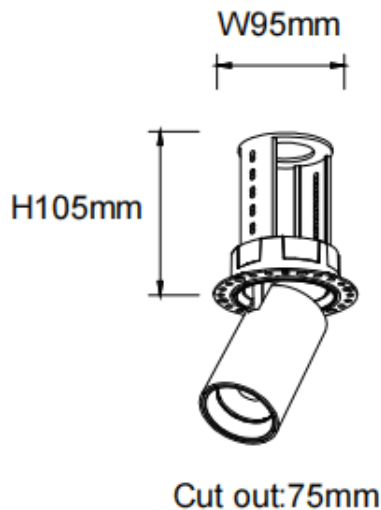

PTT RT

Downlight Lavov PTT RT de 18 W avec un angle de faisceau de 55°. Finition blanche. Version sans cadre. Flux lumineux total de 1 800 lm et efficacité lumineuse de 100 lm/W. Fabriqué en aluminium moulé sous pression. Driver DALI. Température de couleur : 3 000 K.

Dimensions

Product dimensions (mm) $\varnothing 84 \times H105 \text{mm}$

Dessin technique

Code article	86.D148.3343.01
Type de produit	Intérieurs
Catégorie	Spots Encastrés
Famille	PTT
Sous-famille	PTT RT
Pictograms	

Produit	
Puissance système (W)	18
Flux lumineux utile (lm)	1800
Efficacité lumineuse (lm/W)	100
Angle de faisceau	55
Durée de vie	50000 h L80B10
Finition	Blanc
Driver intégré	oui
Équipement	DALI
Flicker Free	oui
Source lumineuse	LED
Type de LED	COB
Température de couleur (K)	3000
Uniformité chromatique (SDCM)	SDCM3
CRI	90