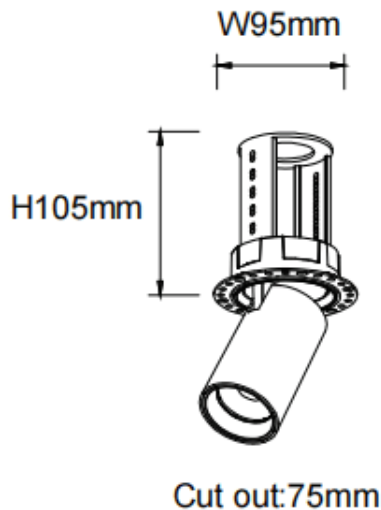

### PTT RT

Downlight Lavov PTT RT de 18 W avec un angle de faisceau de 15°. Finition blanche. Version sans cadre. Flux lumineux total de 1 800 lm et efficacité lumineuse de 100 lm/W. Fabriqué en aluminium moulé sous pression. Driver marche/arrêt.

#### Dimensions

Product dimensions (mm)  $\varnothing 84 \times H105 \text{ mm}$

#### Dessin technique

Code article	86.D148.3411.01
Type de produit	Intérieurs
Catégorie	Spots Encastrés
Famille	PTT
Sous-famille	PTT RT
Pictograms	

Produit	
Puissance système (W)	18
Flux lumineux utile (lm)	1800
Efficacité lumineuse (lm/W)	100
Angle de faisceau	15
Durée de vie	50000 h L80B10
Finition	Blanc
Driver intégré	oui
Équipement	ON/OFF
Flicker Free	oui
Source lumineuse	LED
Type de LED	COB
Température de couleur (K)	4000
Uniformité chromatique (SDCM)	SDCM3
CRI	90