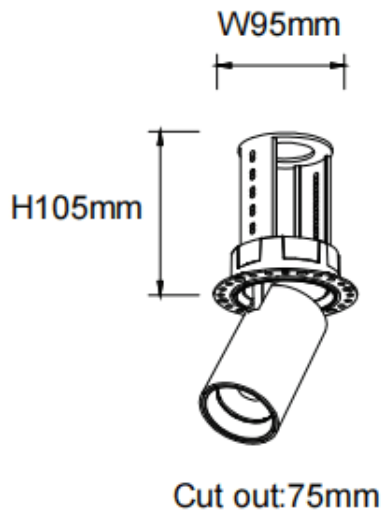

PTT RT

Downlight Lavov PTT RT de 18 W avec un angle de faisceau de 15°. Finition blanche. Version sans cadre. Flux lumineux total de 1 800 lm et efficacité lumineuse de 100 lm/W. Fabriqué en aluminium moulé sous pression. Driver DALI. Température de couleur : 4 000 K.

Dimensions

Product dimensions (mm) $\varnothing 84 \times H105 \text{mm}$

Dessin technique

Code article	86.D148.3413.01
Type de produit	Intérieurs
Catégorie	Spots Encastrés
Famille	PTT
Sous-famille	PTT RT
Pictograms	

Produit	
Puissance système (W)	18
Flux lumineux utile (lm)	1800
Efficacité lumineuse (lm/W)	100
Angle de faisceau	15
Durée de vie	50000 h L80B10
Finition	Blanc
Driver intégré	oui
Équipement	DALI
Flicker Free	oui
Source lumineuse	LED
Type de LED	COB
Température de couleur (K)	4000
Uniformité chromatique (SDCM)	SDCM3
CRI	90