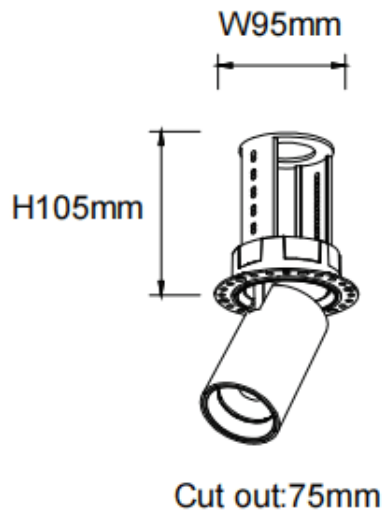

PTT RT-Smart

Downlight Lavov PTT RT-Smart de 18 W avec un angle de faisceau de 15°. Finition blanche. Version sans cadre. Flux lumineux total de 1 800 lm et efficacité lumineuse de 100 lm/W. Fabriqué en aluminium moulé sous pression. Driver dimmable compatible Casamby. Température de couleur : 4 000 K.

Dimensions

Product dimensions (mm) $\varnothing 84 \times H105 \text{mm}$

Dessin technique

Code article	86.D148.3419.01
Type de produit	Intérieurs
Catégorie	Spots Encastrés
Famille	PTT
Sous-famille	PTT RT-Smart
Pictograms	

Produit	
Puissance système (W)	18
Flux lumineux utile (lm)	1800
Efficacité lumineuse (lm/W)	100
Angle de faisceau	15
Durée de vie	50000 h L80B10
Finition	Blanc
Driver intégré	oui
Équipement	Dimmable Casamby ready
Flicker Free	oui
Source lumineuse	LED
Type de LED	COB
Température de couleur (K)	4000
Uniformité chromatique (SDCM)	SDCM3
CRI	90