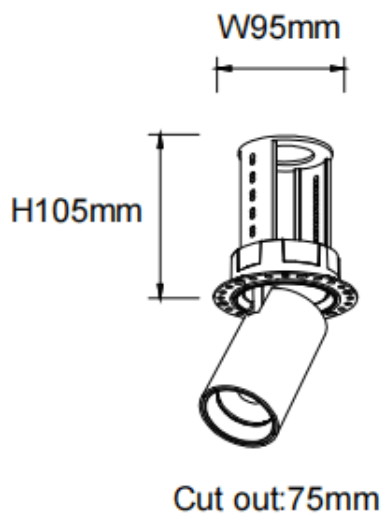

### PTT RT

Downlight Lavov PTT RT de 18 W avec un angle de faisceau de 24°. Finition blanche. Version sans cadre. Flux lumineux total de 1 800 lm et efficacité lumineuse de 100 lm/W. Fabriqué en aluminium moulé sous pression. Driver marche/arrêt.

### Dimensions

Product dimensions (mm)  $\varnothing 84 \times H105 \text{ mm}$

### Distribution photométrique

Code article	86.D148.3421.01
Type de produit	Intérieurs
Catégorie	Spots Encastrés
Famille	PTT
Sous-famille	PTT RT
Pictograms	

Produit	
Puissance système (W)	18
Flux lumineux utile (lm)	1800
Efficacité lumineuse (lm/W)	100
Angle de faisceau	24
Durée de vie	50000 h L80B10
Finition	Blanc
Driver intégré	oui
Équipement	ON/OFF
Flicker Free	oui
Source lumineuse	LED
Type de LED	COB
Température de couleur (K)	4000
Uniformité chromatique (SDCM)	SDCM3
CRI	90