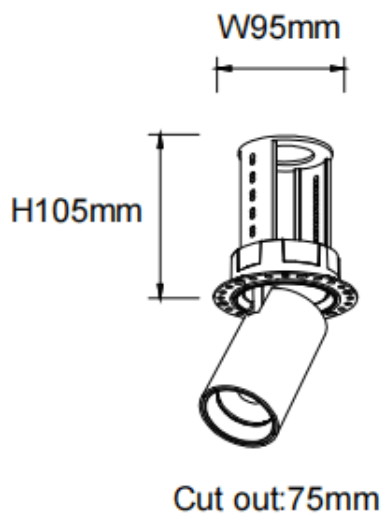

PTT RT

Downlight Lavov PTT RT de 18 W avec un angle de faisceau de 24°. Finition blanche. Version sans cadre. Flux lumineux total de 1 800 lm et efficacité lumineuse de 100 lm/W. Fabriqué en aluminium moulé sous pression. Driver DALI. Température de couleur : 4 000 K.

Code article	86.D148.3423.01
Type de produit	Intérieurs
Catégorie	Spots Encastrés
Famille	PTT
Sous-famille	PTT RT
Pictograms	
Produit	
Puissance système (W)	18
Flux lumineux utile (lm)	1800
Efficacité lumineuse (lm/W)	100
Angle de faisceau	24
Durée de vie	50000 h L80B10
Finition	Blanc
Driver intégré	oui
Équipement	DALI
Flicker Free	oui
Source lumineuse	LED
Type de LED	COB
Température de couleur (K)	4000
Uniformité chromatique (SDCM)	SDCM3
CRI	90

Dimensions

Product dimensions (mm) **Ø84xH105mm**

Dessin technique

Distribution photométrique