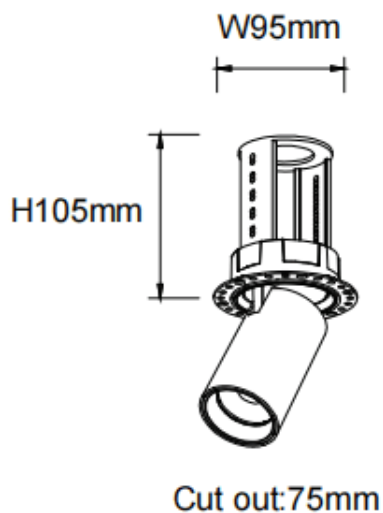

PTT RT-Smart

Downlight Lavov PTT RT-Smart de 18 W avec un angle de faisceau de 24°. Finition blanche. Version sans cadre. Flux lumineux total de 1 800 lm et efficacité lumineuse de 100 lm/W. Fabriqué en aluminium moulé sous pression. Driver dimmable compatible Casamby. Température de couleur : 4 000 K.

Dimensions

Product dimensions (mm) $\varnothing 84 \times H105 \text{ mm}$

Dessin technique

Distribution photométrique

Code article	86.D148.3429.01
Type de produit	Intérieurs
Catégorie	Spots Encastrés
Famille	PTT
Sous-famille	PTT RT-Smart
Pictograms	
Produit	
Puissance système (W)	18
Flux lumineux utile (lm)	1800
Efficacité lumineuse (lm/W)	100
Angle de faisceau	24
Durée de vie	50000 h L80B10
Finition	Blanc
Driver intégré	oui
Équipement	Dimmable Casamby ready
Flicker Free	oui
Source lumineuse	LED
Type de LED	COB
Température de couleur (K)	4000
Uniformité chromatique (SDCM)	SDCM3
CRI	90