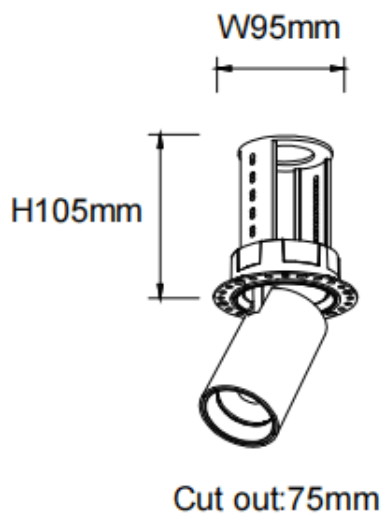

PTT RT-Smart

Downlight Lavov PTT RT-Smart de 18 W avec un angle de faisceau de 24°. Finition noire. Version sans cadre. Flux lumineux total de 1 800 lm et efficacité lumineuse de 100 lm/W. Fabriqué en aluminium moulé sous pression. Driver dimmable compatible Casamby. Température de couleur : 4 000 K.

Code article	86.D148.3429.02
Type de produit	Intérieurs
Catégorie	Spots Encastrés
Famille	PTT
Sous-famille	PTT RT-Smart
Pictograms	

Dimensions

Product dimensions (mm) **Ø84xH105mm**

Dessin technique

Produit	
Puissance système (W)	18
Flux lumineux utile (lm)	1800
Efficacité lumineuse (lm/W)	100
Angle de faisceau	24
Durée de vie	50000 h L80B10
Finition	Noir
Driver intégré	oui
Équipement	Dimmable Casamby ready
Flicker Free	oui
Source lumineuse	LED
Type de LED	COB
Température de couleur (K)	4000
Uniformité chromatique (SDCM)	SDCM3
CRI	90