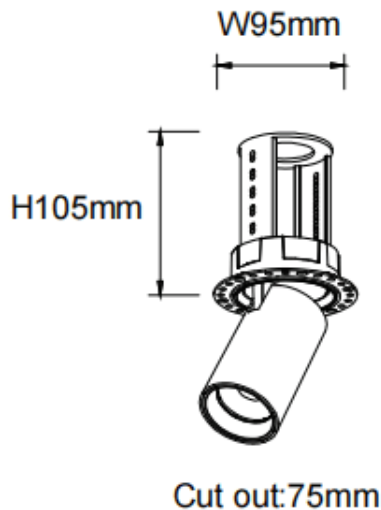

PTT RT

Downlight Lavov PTT RT de 18 W avec un angle de faisceau de 36°. Finition blanche. Version sans cadre. Flux lumineux total de 1 800 lm et efficacité lumineuse de 100 lm/W. Fabriqué en aluminium moulé sous pression. Driver marche/arrêt.

Température de couleur : 4 000 K.

Dimensions

Product dimensions (mm) $\varnothing 84 \times H105 \text{ mm}$

Dessin technique

Code article	86.D148.3431.01
Type de produit	Intérieurs
Catégorie	Spots Encastrés
Famille	PTT
Sous-famille	PTT RT
Pictograms	

Produit	
Puissance système (W)	18
Flux lumineux utile (lm)	1800
Efficacité lumineuse (lm/W)	100
Angle de faisceau	36
Durée de vie	50000 h L80B10
Finition	Blanc
Driver intégré	oui
Équipement	ON/OFF
Flicker Free	oui
Source lumineuse	LED
Type de LED	COB
Température de couleur (K)	4000
Uniformité chromatique (SDCM)	SDCM3
CRI	90