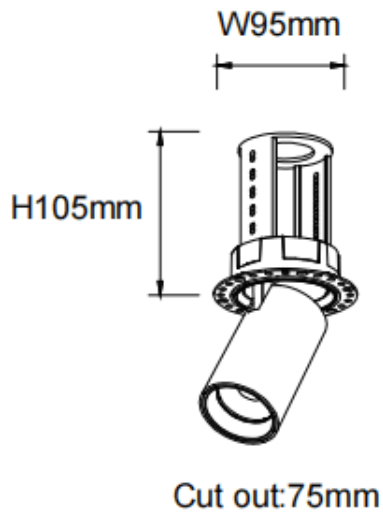

PTT RT

Downlight Lavov PTT RT de 18 W avec un angle de faisceau de 36°. Finition noire. Version sans cadre. Flux lumineux total de 1 800 lm et efficacité lumineuse de 100 lm/W. Fabriqué en aluminium moulé sous pression. Driver marche/arrêt.

Température de couleur : 4 000 K.

Dimensions

Product dimensions (mm) $\varnothing 84 \times H105 \text{mm}$

Dessin technique

Code article	86.D148.3431.02
Type de produit	Intérieurs
Catégorie	Spots Encastrés
Famille	PTT
Sous-famille	PTT RT
Pictograms	

Produit	
Puissance système (W)	18
Flux lumineux utile (lm)	1800
Efficacité lumineuse (lm/W)	100
Angle de faisceau	36
Durée de vie	50000 h L80B10
Finition	Noir
Driver intégré	oui
Équipement	ON/OFF
Flicker Free	oui
Source lumineuse	LED
Type de LED	COB
Température de couleur (K)	4000
Uniformité chromatique (SDCM)	SDCM3
CRI	90