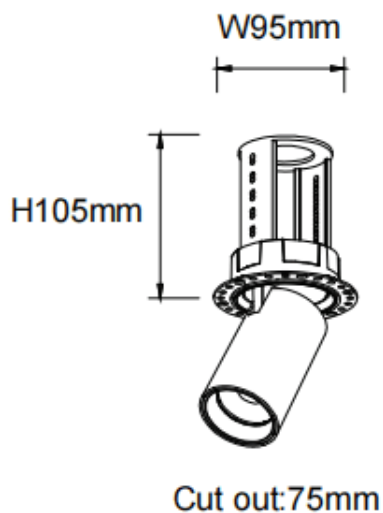

PTT RT

Downlight Lavov PTT RT de 18 W avec un angle de faisceau de 36°. Finition noire. Version sans cadre. Flux lumineux total de 1 800 lm et efficacité lumineuse de 100 lm/W. Fabriqué en aluminium moulé sous pression. Driver DALI. Température de couleur : 4 000 K.

Dimensions

Product dimensions (mm) $\varnothing 84 \times H105 \text{mm}$

Dessin technique

Code article	86.D148.3433.02
Type de produit	Intérieurs
Catégorie	Spots Encastrés
Famille	PTT
Sous-famille	PTT RT
Pictograms	

Produit	
Puissance système (W)	18
Flux lumineux utile (lm)	1800
Efficacité lumineuse (lm/W)	100
Angle de faisceau	36
Durée de vie	50000 h L80B10
Finition	Noir
Driver intégré	oui
Équipement	DALI
Flicker Free	oui
Source lumineuse	LED
Type de LED	COB
Température de couleur (K)	4000
Uniformité chromatique (SDCM)	SDCM3
CRI	90