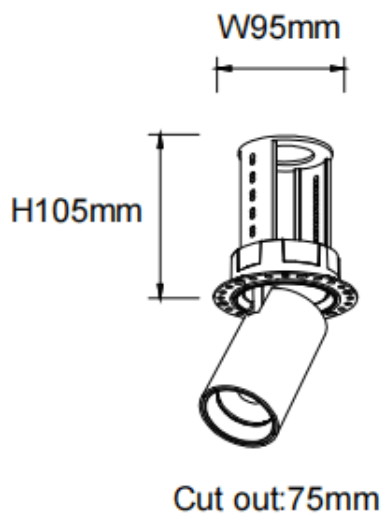

PTT RT-Smart

Downlight Lavov PTT RT-Smart de 18 W avec un angle de faisceau de 36°. Finition blanche. Version sans cadre. Flux lumineux total de 1 800 lm et efficacité lumineuse de 100 lm/W. Fabriqué en aluminium moulé sous pression. Driver dimmable compatible Casamby. Température de couleur : 4 000 K.

Code article	86.D148.3439.01
Type de produit	Intérieurs
Catégorie	Spots Encastrés
Famille	PTT
Sous-famille	PTT RT-Smart
Pictograms	

Dimensions

Product dimensions (mm) **Ø84xH105mm**

Dessin technique

Produit	
Puissance système (W)	18
Flux lumineux utile (lm)	1800
Efficacité lumineuse (lm/W)	100
Angle de faisceau	36
Durée de vie	50000 h L80B10
Finition	Blanc
Driver intégré	oui
Équipement	Dimmable Casamby ready
Flicker Free	oui
Source lumineuse	LED
Type de LED	COB
Température de couleur (K)	4000
Uniformité chromatique (SDCM)	SDCM3
CRI	90