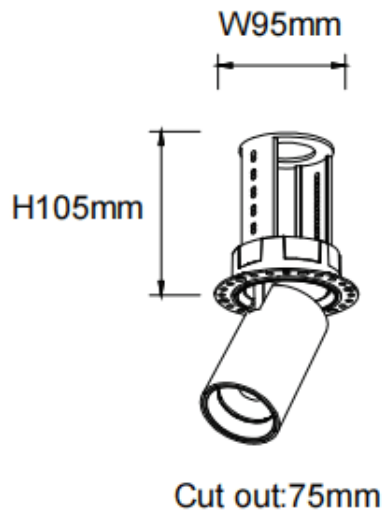

PTT RT-Smart

Downlight Lavov PTT RT-Smart de 18 W avec un angle de faisceau de 36°. Finition noire. Version sans cadre. Flux lumineux total de 1 800 lm et efficacité lumineuse de 100 lm/W. Fabriqué en aluminium moulé sous pression. Driver dimmable compatible Casamby. Température de couleur : 4 000 K.

Dimensions

Product dimensions (mm) $\varnothing 84 \times H105 \text{mm}$

Dessin technique

Code article	86.D148.3439.02
Type de produit	Intérieurs
Catégorie	Spots Encastrés
Famille	PTT
Sous-famille	PTT RT-Smart
Pictograms	

Produit	
Puissance système (W)	18
Flux lumineux utile (lm)	1800
Efficacité lumineuse (lm/W)	100
Angle de faisceau	36
Durée de vie	50000 h L80B10
Finition	Noir
Driver intégré	oui
Équipement	Dimmable Casamby ready
Flicker Free	oui
Source lumineuse	LED
Type de LED	COB
Température de couleur (K)	4000
Uniformité chromatique (SDCM)	SDCM3
CRI	90