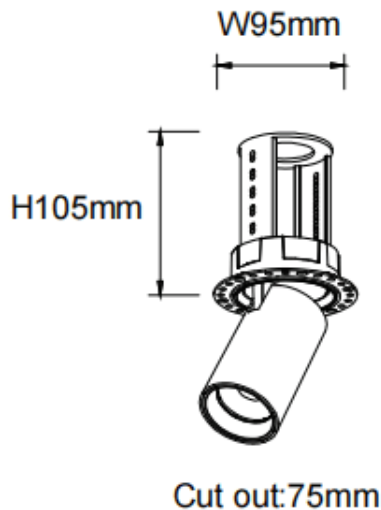

PTT RT

Downlight Lavov PTT RT de 18 W avec un angle de faisceau de 55°. Finition blanche. Version sans cadre. Flux lumineux total de 1 800 lm et efficacité lumineuse de 100 lm/W. Fabriqué en aluminium moulé sous pression. Driver marche/arrêt.

Température de couleur : 4 000 K.

Dimensions

Product dimensions (mm) $\varnothing 84 \times H105 \text{mm}$

Dessin technique

Code article	86.D148.3441.01
Type de produit	Intérieurs
Catégorie	Spots Encastrés
Famille	PTT
Sous-famille	PTT RT
Pictograms	

Produit	
Puissance système (W)	18
Flux lumineux utile (lm)	1800
Efficacité lumineuse (lm/W)	100
Angle de faisceau	55
Durée de vie	50000 h L80B10
Finition	Blanc
Driver intégré	oui
Équipement	ON/OFF
Flicker Free	oui
Source lumineuse	LED
Type de LED	COB
Température de couleur (K)	4000
Uniformité chromatique (SDCM)	SDCM3
CRI	90