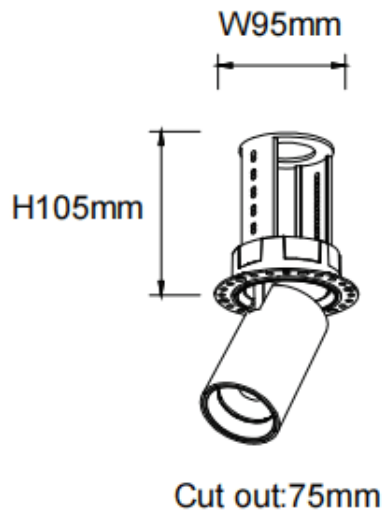

PTT RT-Smart

Downlight Lavov PTT RT-Smart de 18 W avec un angle de faisceau de 55°. Finition blanche. Version sans cadre. Flux lumineux total de 1 800 lm et efficacité lumineuse de 100 lm/W. Fabriqué en aluminium moulé sous pression. Driver dimmable compatible Casamby. Température de couleur : 4 000 K.

Dimensions

Product dimensions (mm) $\varnothing 84 \times H105 \text{mm}$

Dessin technique

Code article	86.D148.3449.01
Type de produit	Intérieurs
Catégorie	Spots Encastrés
Famille	PTT
Sous-famille	PTT RT-Smart
Pictograms	

Produit	
Puissance système (W)	18
Flux lumineux utile (lm)	1800
Efficacité lumineuse (lm/W)	100
Angle de faisceau	55
Durée de vie	50000 h L80B10
Finition	Blanc
Driver intégré	oui
Équipement	Dimmable Casamby ready
Flicker Free	oui
Source lumineuse	LED
Type de LED	COB
Température de couleur (K)	4000
Uniformité chromatique (SDCM)	SDCM3
CRI	90