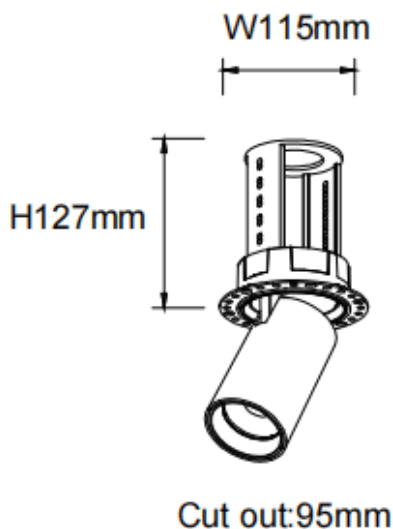

### PTT RT-Smart

Downlight Lavov PTT RT-Smart de 30 W avec un angle de faisceau de 15°. Finition blanche. Version sans cadre. Flux lumineux total de 3 000 lm et efficacité lumineuse de 100 lm/W. Fabriqué en aluminium moulé sous pression. Driver dimmable compatible Casamby. Température de couleur : 3 000 K.

#### Dimensions

Product dimensions (mm)  $\varnothing 105 \times H127 \text{ mm}$

#### Dessin technique

Code article	86.D148.4319.01
Type de produit	Intérieurs
Catégorie	Spots Encastrés
Famille	PTT
Sous-famille	PTT RT-Smart
Pictograms	

Produit	
Puissance système (W)	30
Flux lumineux utile (lm)	3000
Efficacité lumineuse (lm/W)	100
Angle de faisceau	15
Durée de vie	50000 h L80B10
Finition	Blanc
Driver intégré	oui
Équipement	Dimmable Casamby ready
Flicker Free	oui
Source lumineuse	LED
Type de LED	COB
Température de couleur (K)	3000
Uniformité chromatique (SDCM)	SDCM3
CRI	90