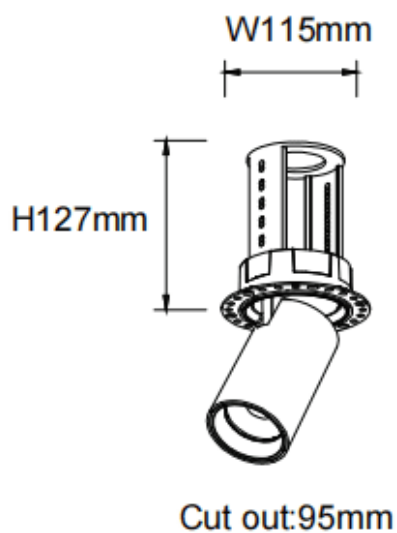

**PTT RT**

Downlight Lavov PTT RT de 30 W avec un angle de faisceau de 24°. Finition blanche. Version sans cadre. Flux lumineux total de 3 000 lm et efficacité lumineuse de 100 lm/W. Boîtier en aluminium moulé sous pression. Driver marche/arrêt. Température de couleur : 3 000 K.

Dimensions

Product dimensions (mm) $\varnothing 105 \times H127 \text{ mm}$

Dessin technique**Distribution photométrique**

Code article	86.D148.4321.01
Type de produit	Intérieurs
Catégorie	Spots Encastrés
Famille	PTT
Sous-famille	PTT RT
Pictograms	

Produit	
Puissance système (W)	30
Flux lumineux utile (lm)	3000
Efficacité lumineuse (lm/W)	100
Angle de faisceau	24
Durée de vie	50000 h L80B10
Finition	Blanc
Driver intégré	oui
Équipement	ON/OFF
Flicker Free	oui
Source lumineuse	LED
Type de LED	COB
Température de couleur (K)	3000
Uniformité chromatique (SDCM)	SDCM3
CRI	90