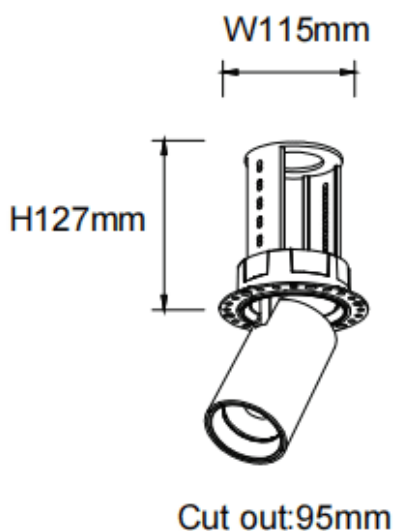

Dessin technique

Produit	
Puissance système (W)	30
Flux lumineux utile (lm)	3000
Efficacité lumineuse (lm/W)	100
Angle de faisceau	36
Durée de vie	50000 h L80B10
Finition	Blanc
Driver intégré	oui
Équipement	Dimmable Casamby ready
Flicker Free	oui
Source lumineuse	LED
Type de LED	COB
Température de couleur (K)	3000
Uniformité chromatique (SDCM)	SDCM3
CRI	90