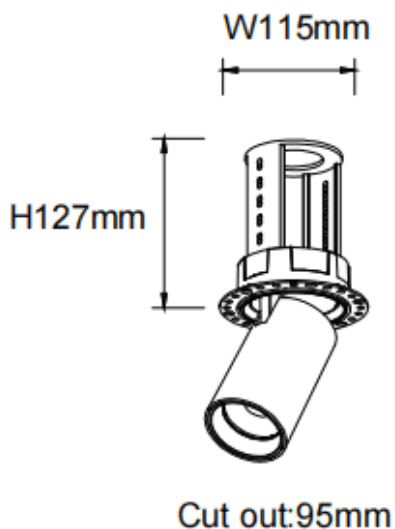

PTT RT-Smart

Downlight Lavov PTT RT-Smart de 30 W avec un angle de faisceau de 55°. Finition blanche. Version sans cadre. Flux lumineux total de 3 000 lm et efficacité lumineuse de 100 lm/W. Boîtier en aluminium moulé sous pression. Driver dimmable compatible Casamby. Température de couleur : 3 000 K.

Code article	86.D148.4349.01
Type de produit	Intérieurs
Catégorie	Spots Encastrés
Famille	PTT
Sous-famille	PTT RT-Smart
Pictograms	

Dimensions

Product dimensions (mm) $\varnothing 105 \times H127 \text{ mm}$

Dessin technique

Produit	
Puissance système (W)	30
Flux lumineux utile (lm)	3000
Efficacité lumineuse (lm/W)	100
Angle de faisceau	55
Durée de vie	50000 h L80B10
Finition	Blanc
Driver intégré	oui
Équipement	Dimmable Casamby ready
Flicker Free	oui
Source lumineuse	LED
Type de LED	COB
Température de couleur (K)	3000
Uniformité chromatique (SDCM)	SDCM3
CRI	90