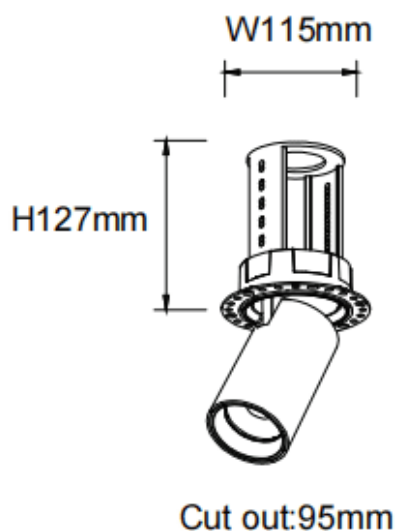

PTT RT-Smart

Downlight Lavov PTT RT-Smart de 30 W avec un angle de faisceau de 24°. Finition noire. Version sans cadre. Flux lumineux total de 3 000 lm et efficacité lumineuse de 100 lm/W. Fabriqué en aluminium moulé sous pression. Driver dimmable compatible Casamby. Température de couleur : 4 000 K.

Code article	86.D148.4429.02
Type de produit	Intérieurs
Catégorie	Spots Encastrés
Famille	PTT
Sous-famille	PTT RT-Smart
Pictograms	

Dimensions

Product dimensions (mm) Ø105xH127mm

Dessin technique

Produit	
Puissance système (W)	30
Flux lumineux utile (lm)	3000
Efficacité lumineuse (lm/W)	100
Angle de faisceau	24
Durée de vie	50000 h L80B10
Finition	Noir
Driver intégré	oui
Équipement	Dimmable Casamby ready
Flicker Free	oui
Source lumineuse	LED
Type de LED	COB
Température de couleur (K)	4000
Uniformité chromatique (SDCM)	SDCM3
CRI	90