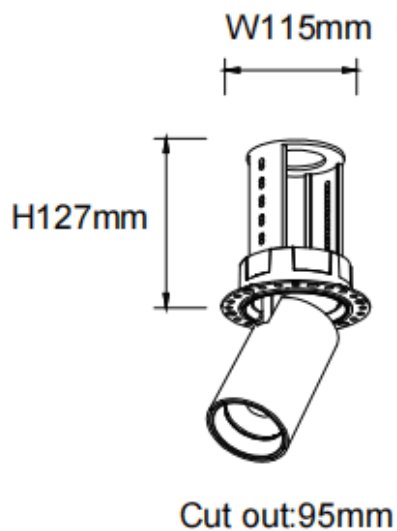

PTT RT

Downlight Lavov PTT RT de 30 W avec un angle de faisceau de 36°. Finition blanche. Version sans cadre. Flux lumineux total de 3 000 lm et efficacité lumineuse de 100 lm/W. Boîtier en aluminium moulé sous pression. Driver marche/arrêt.

Température de couleur : 4 000 K.

Dimensions

Product dimensions (mm) $\varnothing 105 \times H127 \text{ mm}$

Dessin technique

Code article	86.D148.4431.01
Type de produit	Intérieurs
Catégorie	Spots Encastrés
Famille	PTT
Sous-famille	PTT RT
Pictograms	

Produit	
Puissance système (W)	30
Flux lumineux utile (lm)	3000
Efficacité lumineuse (lm/W)	100
Angle de faisceau	36
Durée de vie	50000 h L80B10
Finition	Blanc
Driver intégré	oui
Équipement	ON/OFF
Flicker Free	oui
Source lumineuse	LED
Type de LED	COB
Température de couleur (K)	4000
Uniformité chromatique (SDCM)	SDCM3
CRI	90