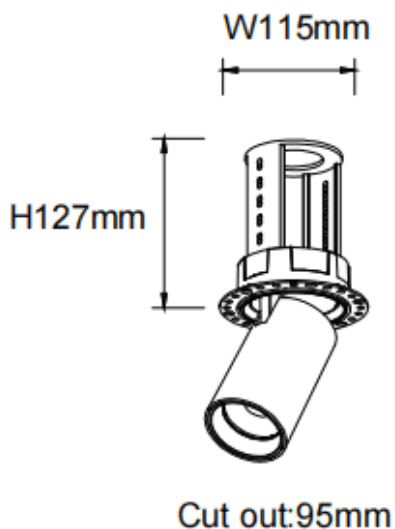

PTT RT-Smart

Downlight Lavov PTT RT-Smart de 30 W avec un angle de faisceau de 36°. Finition blanche. Version sans cadre. Flux lumineux total de 3 000 lm et efficacité lumineuse de 100 lm/W. Boîtier en aluminium moulé sous pression. Driver dimmable compatible Casamby. Température de couleur : 4 000 K.

Code article	86.D148.4439.01
Type de produit	Intérieurs
Catégorie	Spots Encastrés
Famille	PTT
Sous-famille	PTT RT-Smart
Pictograms	

Dimensions

Product dimensions (mm) **Ø105xH127mm**

Dessin technique

Produit	
Puissance système (W)	30
Flux lumineux utile (lm)	3000
Efficacité lumineuse (lm/W)	100
Angle de faisceau	36
Durée de vie	50000 h L80B10
Finition	Blanc
Driver intégré	oui
Équipement	Dimmable Casamby ready
Flicker Free	oui
Source lumineuse	LED
Type de LED	COB
Température de couleur (K)	4000
Uniformité chromatique (SDCM)	SDCM3
CRI	90