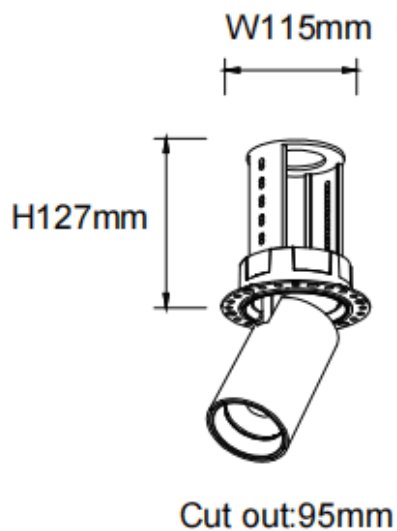

PTT RT

Downlight Lavov PTT RT de 30 W avec un angle de faisceau de 55°. Finition blanche. Version sans cadre. Flux lumineux total de 3 000 lm et efficacité lumineuse de 100 lm/W. Fabriqué en aluminium moulé sous pression. Driver marche/arrêt.

Température de couleur : 4 000 K.

Dimensions

Product dimensions (mm) $\varnothing 105 \times H127 \text{ mm}$

Dessin technique

Code article	86.D148.4441.01
Type de produit	Intérieurs
Catégorie	Spots Encastrés
Famille	PTT
Sous-famille	PTT RT
Pictograms	

Produit	
Puissance système (W)	30
Flux lumineux utile (lm)	3000
Efficacité lumineuse (lm/W)	100
Angle de faisceau	55
Durée de vie	50000 h L80B10
Finition	Blanc
Driver intégré	oui
Équipement	ON/OFF
Flicker Free	oui
Source lumineuse	LED
Type de LED	COB
Température de couleur (K)	4000
Uniformité chromatique (SDCM)	SDCM3
CRI	90