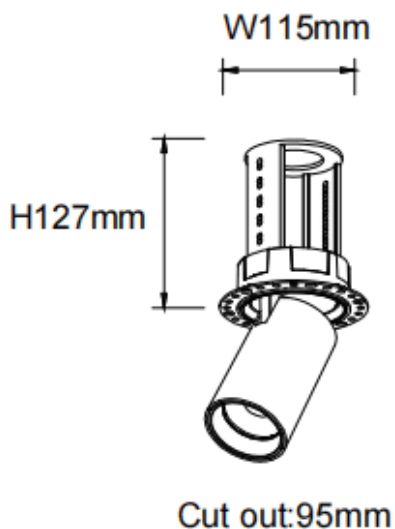

PTT RT

Downlight Lavov PTT RT de 30 W avec un angle de faisceau de 55°. Finition noire. Version sans cadre. Flux lumineux total de 3 000 lm et efficacité lumineuse de 100 lm/W. Boîtier en aluminium moulé sous pression. Driver DALI. Température de couleur : 4 000 K.

Dimensions

Product dimensions (mm) $\varnothing 105 \times H127 \text{ mm}$

Dessin technique

Code article	86.D148.4443.02
Type de produit	Intérieurs
Catégorie	Spots Encastrés
Famille	PTT
Sous-famille	PTT RT
Pictograms	

Produit	
Puissance système (W)	30
Flux lumineux utile (lm)	3000
Efficacité lumineuse (lm/W)	100
Angle de faisceau	55
Durée de vie	50000 h L80B10
Finition	Noir
Driver intégré	oui
Équipement	DALI
Flicker Free	oui
Source lumineuse	LED
Type de LED	COB
Température de couleur (K)	4000
Uniformité chromatique (SDCM)	SDCM3
CRI	90