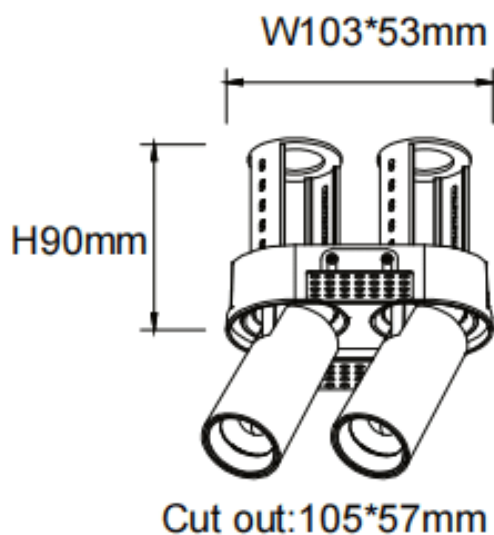

PTT RT2 Smart

Downlight intelligent Lavov PTT RT2, d'une puissance de 2 x 7 W et d'un angle de faisceau de 15°. Finition noire. Version sans cadre. Flux lumineux total de 1 400 lm et efficacité lumineuse de 100 lm/W. Fabriqué en aluminium moulé sous pression. Driver dimmable compatible Casamby. Température de couleur : 3 000 K.

Code article	86.D149.1319.02
Type de produit	Intérieurs
Catégorie	Spots Encastrés
Famille	PTT
Sous-famille	PTT RT2 Smart
Pictograms	

Dimensions

Product dimensions (mm) ø113x63xH90mm

Dessin technique

Produit	
Puissance système (W)	2x7
Flux lumineux utile (lm)	1400
Efficacité lumineuse (lm/W)	100
Angle de faisceau	15
Durée de vie	50000 h L80B10
Finition	Noir
Driver intégré	oui
Équipement	Dimmable Casamby ready
Flicker Free	oui
Source lumineuse	LED
Type de LED	COB
Température de couleur (K)	3000
Uniformité chromatique (SDCM)	SDCM3
CRI	90