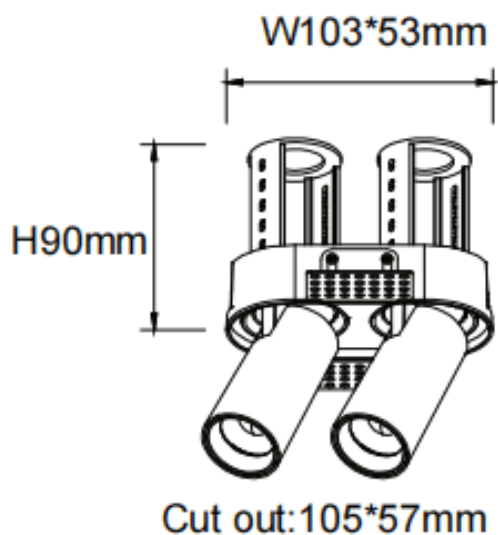

PTT RT2 Smart

Downlight intelligent Lavov PTT RT2, d'une puissance de 2 x 7 W et d'un angle de faisceau de 24°. Finition blanche. Version sans cadre. Flux lumineux total de 1 400 lm et efficacité lumineuse de 100 lm/W. Fabriqué en aluminium moulé sous pression. Driver dimmable compatible Casamby. Température de couleur : 3 000 K.

Code article	86.D149.1329.01
Type de produit	Intérieurs
Catégorie	Spots Encastrés
Famille	PTT
Sous-famille	PTT RT2 Smart
Pictograms	

Dimensions

Product dimensions (mm) ø113x63xH90mm

Dessin technique

Produit	
Puissance système (W)	2x7
Flux lumineux utile (lm)	1400
Efficacité lumineuse (lm/W)	100
Angle de faisceau	24
Durée de vie	50000 h L80B10
Finition	Blanc
Driver intégré	oui
Équipement	Dimmable Casamby ready
Flicker Free	oui
Source lumineuse	LED
Type de LED	COB
Température de couleur (K)	3000
Uniformité chromatique (SDCM)	SDCM3
CRI	90