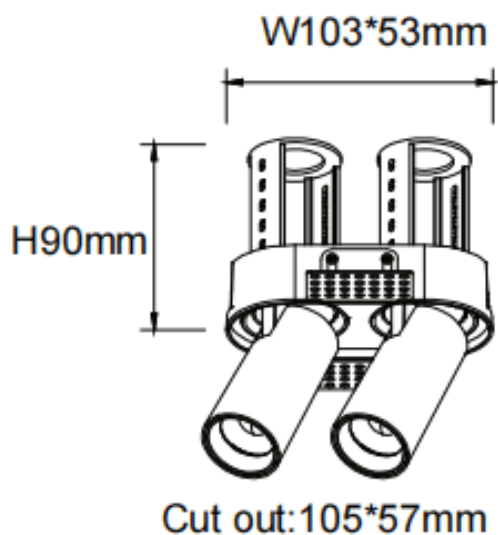

### PTT RT2 Smart

Downlight intelligent Lavov PTT RT2, d'une puissance de 2 x 7 W et d'un angle de faisceau de 36°. Finition noire. Version sans cadre. Flux lumineux total de 1 400 lm et efficacité lumineuse de 100 lm/W. Fabriqué en aluminium moulé sous pression. Driver dimmable compatible Casamby. Température de couleur : 3 000 K.

Code article	86.D149.1339.02
Type de produit	Intérieurs
Catégorie	Spots Encastrés
Famille	PTT
Sous-famille	PTT RT2 Smart
Pictograms	

### Dimensions

Product dimensions (mm)      ø113x63xH90mm

### Dessin technique

Produit	
Puissance système (W)	2x7
Flux lumineux utile (lm)	1400
Efficacité lumineuse (lm/W)	100
Angle de faisceau	36
Durée de vie	50000 h L80B10
Finition	Noir
Driver intégré	oui
Équipement	Dimmable Casamby ready
Flicker Free	oui
Source lumineuse	LED
Type de LED	COB
Température de couleur (K)	3000
Uniformité chromatique (SDCM)	SDCM3
CRI	90