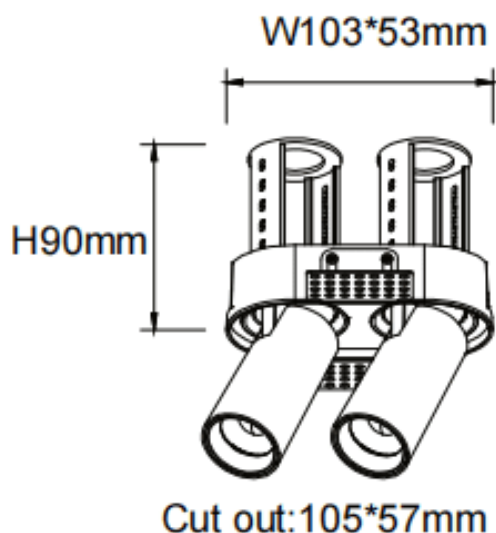

### PTT RT2 Smart

Downlight intelligent Lavov PTT RT2, d'une puissance de 2 x 7 W et d'un angle de faisceau de 15°. Finition noire. Version sans cadre. Flux lumineux total de 1 400 lm et efficacité lumineuse de 100 lm/W. Fabriqué en aluminium moulé sous pression. Driver dimmable compatible Casamby. Température de couleur : 4 000 K.

Code article	86.D149.1419.02
Type de produit	Intérieurs
Catégorie	Spots Encastrés
Famille	PTT
Sous-famille	PTT RT2 Smart
Pictograms	

#### Dimensions

Product dimensions (mm)      ø113x63xH90mm

#### Dessin technique

Produit	
Puissance système (W)	2x7
Flux lumineux utile (lm)	1400
Efficacité lumineuse (lm/W)	100
Angle de faisceau	15
Durée de vie	50000 h L80B10
Finition	Noir
Driver intégré	oui
Équipement	Dimmable Casamby ready
Flicker Free	oui
Source lumineuse	LED
Type de LED	COB
Température de couleur (K)	4000
Uniformité chromatique (SDCM)	SDCM3
CRI	90