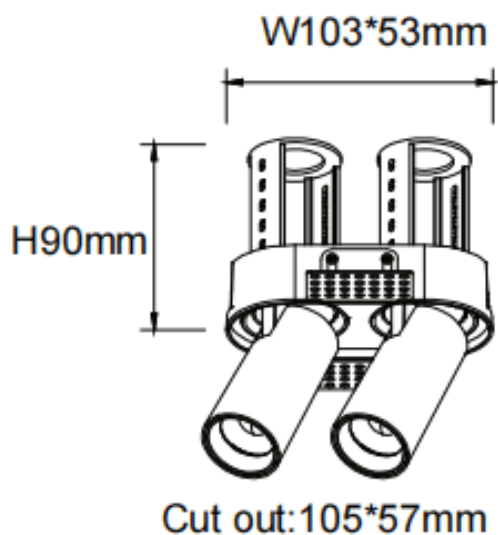

PTT RT2 Smart

Downlight intelligent Lavov PTT RT2, d'une puissance de 2 x 7 W et d'un angle de faisceau de 24°. Finition blanche. Version sans cadre. Flux lumineux total de 1 400 lm et efficacité lumineuse de 100 lm/W. Fabriqué en aluminium moulé sous pression. Driver dimmable compatible Casamby. Température de couleur : 4 000 K.

Code article	86.D149.1429.01
Type de produit	Intérieurs
Catégorie	Spots Encastrés
Famille	PTT
Sous-famille	PTT RT2 Smart
Pictograms	

Dimensions

Product dimensions (mm) ø113x63xH90mm

Dessin technique

Produit	
Puissance système (W)	2x7
Flux lumineux utile (lm)	1400
Efficacité lumineuse (lm/W)	100
Angle de faisceau	24
Durée de vie	50000 h L80B10
Finition	Blanc
Driver intégré	oui
Équipement	Dimmable Casamby ready
Flicker Free	oui
Source lumineuse	LED
Type de LED	COB
Température de couleur (K)	4000
Uniformité chromatique (SDCM)	SDCM3
CRI	90