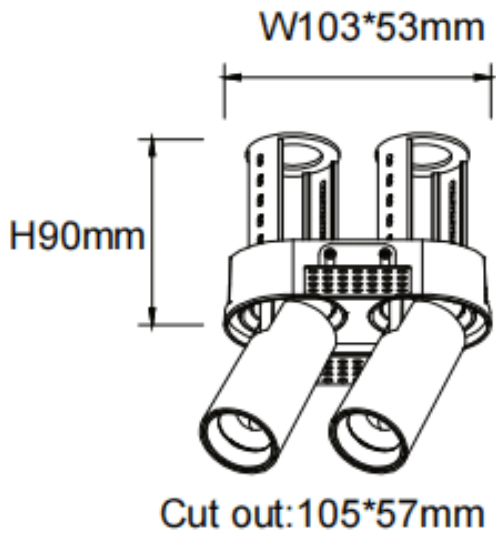

PTT RT2 Smart

Downlight intelligent Lavov PTT RT2, d'une puissance de 2 x 7 W et d'un angle de faisceau de 36°. Finition blanche. Version sans cadre. Flux lumineux total de 1 400 lm et efficacité lumineuse de 100 lm/W. Fabriqué en aluminium moulé sous pression. Driver dimmable compatible Casamby. Température de couleur : 4 000 K.

Dimensions

Product dimensions (mm) $\varnothing 113 \times 63 \times H90 \text{mm}$

Dessin technique

Code article	86.D149.1439.01
Type de produit	Intérieurs
Catégorie	Spots Encastrés
Famille	PTT
Sous-famille	PTT RT2 Smart
Pictograms	

Produit	
Puissance système (W)	2x7
Flux lumineux utile (lm)	1400
Efficacité lumineuse (lm/W)	100
Angle de faisceau	36
Durée de vie	50000 h L80B10
Finition	Blanc
Driver intégré	oui
Équipement	Dimmable Casamby ready
Flicker Free	oui
Source lumineuse	LED
Type de LED	COB
Température de couleur (K)	4000
Uniformité chromatique (SDCM)	SDCM3
CRI	90