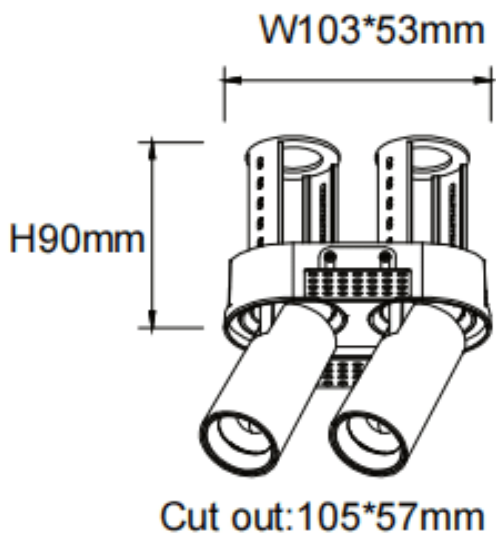

PTT RT2 Smart

Downlight intelligent Lavov PTT RT2, d'une puissance de 2 x 7 W et d'un angle de faisceau de 55°. Finition blanche. Version sans cadre. Flux lumineux total de 1 400 lm et efficacité lumineuse de 100 lm/W. Fabriqué en aluminium moulé sous pression. Driver dimmable compatible Casamby. Température de couleur : 4 000 K.

Dimensions

Product dimensions (mm) $\varnothing 113 \times 63 \times H90 \text{mm}$

Dessin technique

Code article	86.D149.1449.01
Type de produit	Intérieurs
Catégorie	Spots Encastrés
Famille	PTT
Sous-famille	PTT RT2 Smart
Pictograms	

Produit	
Puissance système (W)	2x7
Flux lumineux utile (lm)	1400
Efficacité lumineuse (lm/W)	100
Angle de faisceau	55
Durée de vie	50000 h L80B10
Finition	Blanc
Driver intégré	oui
Équipement	Dimmable Casamby ready
Flicker Free	oui
Source lumineuse	LED
Type de LED	COB
Température de couleur (K)	4000
Uniformité chromatique (SDCM)	SDCM3
CRI	90