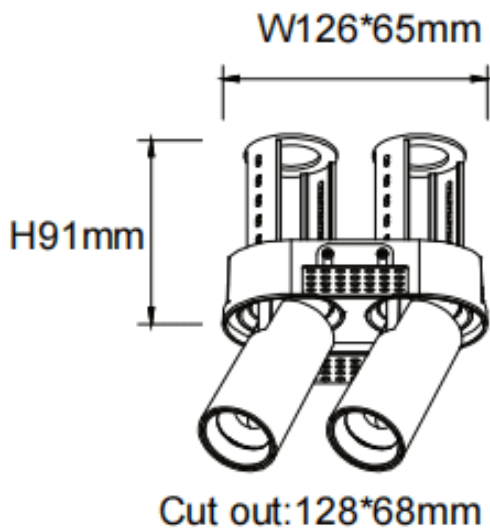

PTT RT2 Smart

Downlight intelligent Lavov PTT RT2, d'une puissance de 2 x 10 W et d'un angle de faisceau de 15°. Finition noire. Version sans cadre. Flux lumineux total de 2 000 lm et efficacité lumineuse de 100 lm/W. Fabriqué en aluminium moulé sous pression. Driver dimmable compatible Casamby. Température de couleur : 3 000 K.

Dimensions

Product dimensions (mm) $\varnothing 140 \times 79 \times H91 \text{mm}$

Dessin technique

Code article	86.D149.2319.02
Type de produit	Intérieurs
Catégorie	Spots Encastrés
Famille	PTT
Sous-famille	PTT RT2 Smart
Pictograms	

Produit	
Puissance système (W)	2x10
Flux lumineux utile (lm)	2000
Efficacité lumineuse (lm/W)	100
Angle de faisceau	15
Durée de vie	50000 h L80B10
Finition	Noir
Driver intégré	oui
Équipement	Dimmable Casamby ready
Flicker Free	oui
Source lumineuse	LED
Type de LED	COB
Température de couleur (K)	3000
Uniformité chromatique (SDCM)	SDCM3
CRI	90