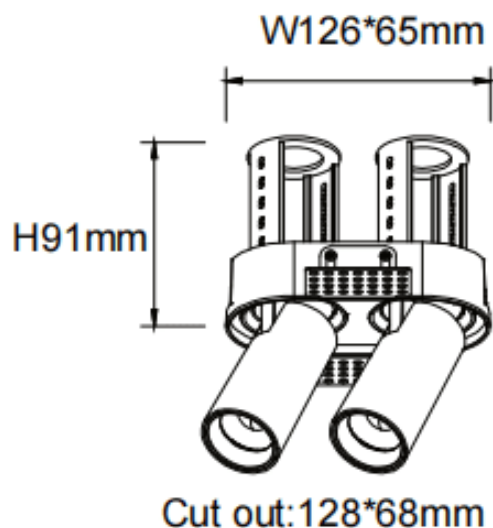

PTT RT2 Smart

Downlight intelligent Lavov PTT RT2, d'une puissance de 2 x 10 W et d'un angle de faisceau de 15°. Finition blanche. Version sans cadre. Flux lumineux total de 2 000 lm et efficacité lumineuse de 100 lm/W. Fabriqué en aluminium moulé sous pression. Driver dimmable compatible Casamby. Température de couleur : 4 000 K.

Code article	86.D149.2419.01
Type de produit	Intérieurs
Catégorie	Spots Encastrés
Famille	PTT
Sous-famille	PTT RT2 Smart
Pictograms	

Dimensions

Product dimensions (mm) ø140x79xH91mm

Dessin technique

Produit	
Puissance système (W)	2x10
Flux lumineux utile (lm)	2000
Efficacité lumineuse (lm/W)	100
Angle de faisceau	15
Durée de vie	50000 h L80B10
Finition	Blanc
Driver intégré	oui
Équipement	Dimmable Casamby ready
Flicker Free	oui
Source lumineuse	LED
Type de LED	COB
Température de couleur (K)	4000
Uniformité chromatique (SDCM)	SDCM3
CRI	90