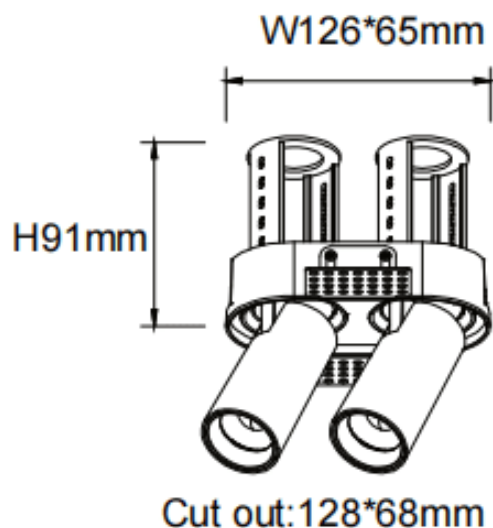

### PTT RT2 Smart

Downlight intelligent Lavov PTT RT2, d'une puissance de 2 x 10 W et d'un angle de faisceau de 55°. Finition blanche. Version sans cadre. Flux lumineux total de 2 000 lm et efficacité lumineuse de 100 lm/W. Fabriqué en aluminium moulé sous pression. Driver dimmable compatible Casamby. Température de couleur : 4 000 K.

Code article	86.D149.2449.01
Type de produit	Intérieurs
Catégorie	Spots Encastrés
Famille	PTT
Sous-famille	PTT RT2 Smart
Pictograms	

### Dimensions

Product dimensions (mm)      ø140x79xH91mm

### Dessin technique

Produit	
Puissance système (W)	2x10
Flux lumineux utile (lm)	2000
Efficacité lumineuse (lm/W)	100
Angle de faisceau	55
Durée de vie	50000 h L80B10
Finition	Blanc
Driver intégré	oui
Équipement	Dimmable Casamby ready
Flicker Free	oui
Source lumineuse	LED
Type de LED	COB
Température de couleur (K)	4000
Uniformité chromatique (SDCM)	SDCM3
CRI	90