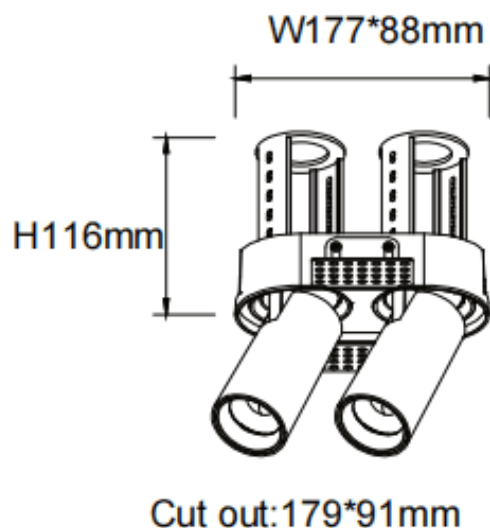

### PTT RT2 Smart

Downlight intelligent Lavov PTT RT2, d'une puissance de 2 x 18 W et d'un angle de faisceau de 15°. Finition blanche. Version sans cadre. Flux lumineux total de 3 600 lm et efficacité lumineuse de 100 lm/W. Fabriqué en aluminium moulé sous pression. Driver dimmable compatible Casamby. Température de couleur : 3 000 K.

Code article	86.D149.3319.01
Type de produit	Intérieurs
Catégorie	Spots Encastrés
Famille	PTT
Sous-famille	PTT RT2 Smart
Pictograms	

#### Dimensions

Product dimensions (mm)      Ø194x105xH105mm

#### Dessin technique

Produit	
Puissance système (W)	2x18
Flux lumineux utile (lm)	3600
Efficacité lumineuse (lm/W)	100
Angle de faisceau	15
Durée de vie	50000 h L80B10
Finition	Blanc
Driver intégré	oui
Équipement	Dimmable Casamby ready
Flicker Free	oui
Source lumineuse	LED
Type de LED	COB
Température de couleur (K)	3000
Uniformité chromatique (SDCM)	SDCM3
CRI	90