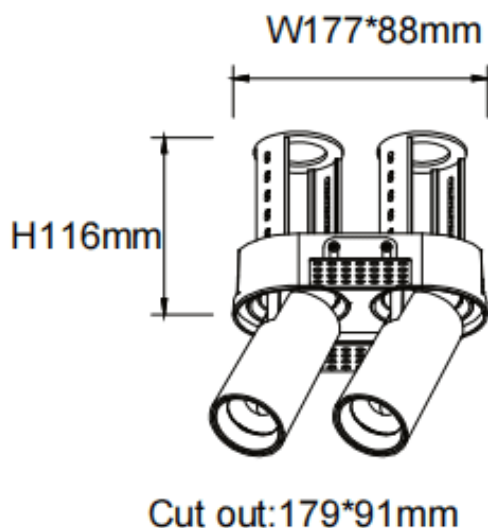

PTT RT2 Smart

Downlight intelligent Lavov PTT RT2, d'une puissance de 2 x 18 W et d'un angle de faisceau de 24°. Finition blanche. Version sans cadre. Flux lumineux total de 3 600 lm et efficacité lumineuse de 100 lm/W. Fabriqué en aluminium moulé sous pression. Driver dimmable compatible Casamby. Température de couleur : 3 000 K.

Code article	86.D149.3329.01
Type de produit	Intérieurs
Catégorie	Spots Encastrés
Famille	PTT
Sous-famille	PTT RT2 Smart
Pictograms	

Dimensions

Product dimensions (mm) Ø194x105xH105mm

Dessin technique

Produit	
Puissance système (W)	2x18
Flux lumineux utile (lm)	3600
Efficacité lumineuse (lm/W)	100
Angle de faisceau	24
Durée de vie	50000 h L80B10
Finition	Blanc
Driver intégré	oui
Équipement	Dimmable Casamby ready
Flicker Free	oui
Source lumineuse	LED
Type de LED	COB
Température de couleur (K)	3000
Uniformité chromatique (SDCM)	SDCM3
CRI	90