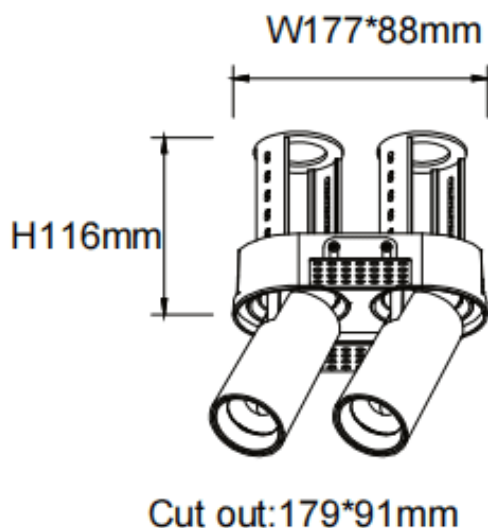

### PTT RT2 Smart

Downlight intelligent Lavov PTT RT2, d'une puissance de 2 x 18 W et d'un angle de faisceau de 36°. Finition blanche. Version sans cadre. Flux lumineux total de 3 600 lm et efficacité lumineuse de 100 lm/W. Fabriqué en aluminium moulé sous pression. Driver dimmable compatible Casamby. Température de couleur : 3 000 K.

Code article	86.D149.3339.01
Type de produit	Intérieurs
Catégorie	Spots Encastrés
Famille	PTT
Sous-famille	PTT RT2 Smart
Pictograms	

#### Dimensions

Product dimensions (mm)      Ø194x105xH105mm

#### Dessin technique

Produit	
Puissance système (W)	2x18
Flux lumineux utile (lm)	3600
Efficacité lumineuse (lm/W)	100
Angle de faisceau	36
Durée de vie	50000 h L80B10
Finition	Blanc
Driver intégré	oui
Équipement	Dimmable Casamby ready
Flicker Free	oui
Source lumineuse	LED
Type de LED	COB
Température de couleur (K)	3000
Uniformité chromatique (SDCM)	SDCM3
CRI	90