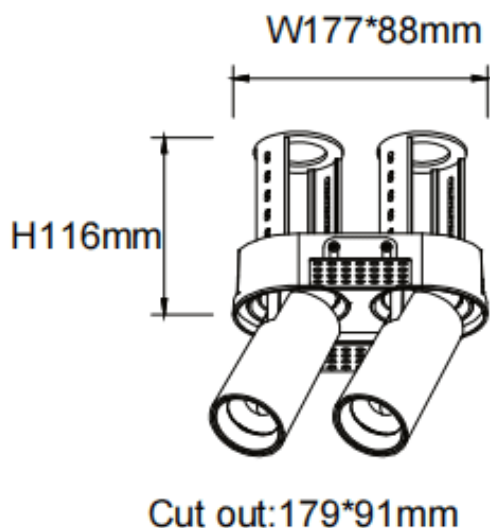

PTT RT2 Smart

Downlight intelligent Lavov PTT RT2, d'une puissance de 2 x 18 W et d'un angle de faisceau de 36°. Finition noire. Version sans cadre. Flux lumineux total de 3 600 lm et efficacité lumineuse de 100 lm/W. Fabriqué en aluminium moulé sous pression. Driver dimmable compatible Casamby. Température de couleur : 3 000 K.

Code article	86.D149.3339.02
Type de produit	Intérieurs
Catégorie	Spots Encastrés
Famille	PTT
Sous-famille	PTT RT2 Smart
Pictograms	

Dimensions

Product dimensions (mm) Ø194x105xH105mm

Dessin technique

Produit	
Puissance système (W)	2x18
Flux lumineux utile (lm)	3600
Efficacité lumineuse (lm/W)	100
Angle de faisceau	36
Durée de vie	50000 h L80B10
Finition	Noir
Driver intégré	oui
Équipement	Dimmable Casamby ready
Flicker Free	oui
Source lumineuse	LED
Type de LED	COB
Température de couleur (K)	3000
Uniformité chromatique (SDCM)	SDCM3
CRI	90