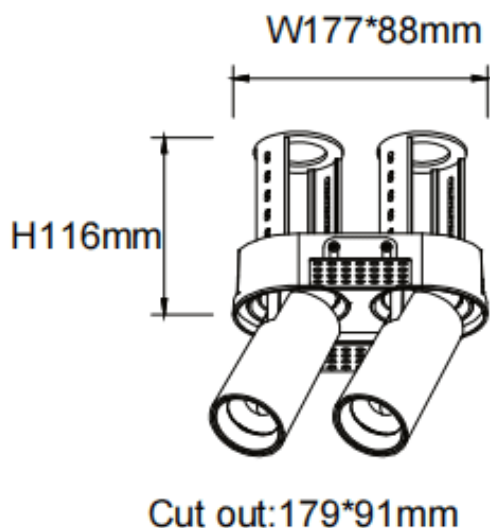

Dessin technique

Produit

Puissance système (W)	2x18
Flux lumineux utile (lm)	3600
Efficacité lumineuse (lm/W)	100
Angle de faisceau	55
Durée de vie	50000 h L80B10
Finition	Noir
Driver intégré	oui
Équipement	Dimmable Casamby ready
Flicker Free	oui
Source lumineuse	LED
Type de LED	COB
Température de couleur (K)	3000
Uniformité chromatique (SDCM)	SDCM3
CRI	90