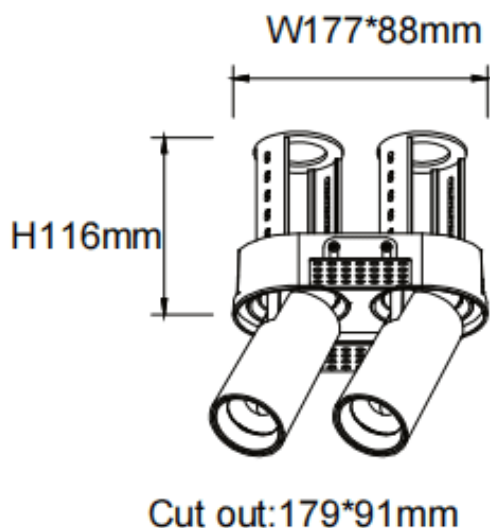

PTT RT2 Smart

Downlight intelligent Lavov PTT RT2, d'une puissance de 2 x 18 W et d'un angle de faisceau de 15°. Finition blanche. Version sans cadre. Flux lumineux total de 3 600 lm et efficacité lumineuse de 100 lm/W. Fabriqué en aluminium moulé sous pression. Driver dimmable compatible Casamby. Température de couleur : 4 000 K.

Code article	86.D149.3419.01
Type de produit	Intérieurs
Catégorie	Spots Encastrés
Famille	PTT
Sous-famille	PTT RT2 Smart
Pictograms	

Dimensions

Product dimensions (mm) Ø194x105xH105mm

Dessin technique

Produit	
Puissance système (W)	2x18
Flux lumineux utile (lm)	3600
Efficacité lumineuse (lm/W)	100
Angle de faisceau	15
Durée de vie	50000 h L80B10
Finition	Blanc
Driver intégré	oui
Équipement	Dimmable Casamby ready
Flicker Free	oui
Source lumineuse	LED
Type de LED	COB
Température de couleur (K)	4000
Uniformité chromatique (SDCM)	SDCM3
CRI	90