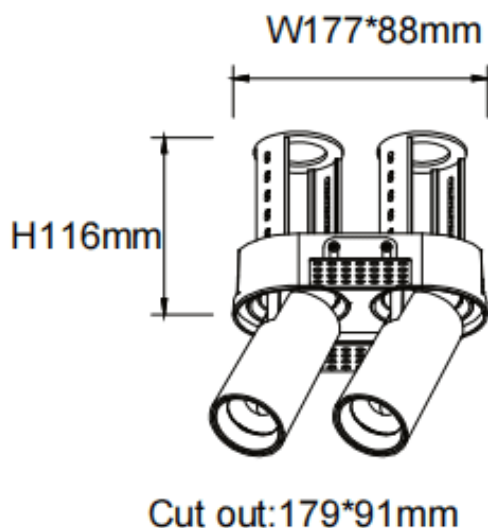

PTT RT2 Smart

Downlight intelligent Lavov PTT RT2, d'une puissance de 2 x 18 W et d'un angle de faisceau de 15°. Finition noire. Version sans cadre. Flux lumineux total de 3 600 lm et efficacité lumineuse de 100 lm/W. Fabriqué en aluminium moulé sous pression. Driver dimmable compatible Casamby. Température de couleur : 4 000 K.

Code article	86.D149.3419.02
Type de produit	Intérieurs
Catégorie	Spots Encastrés
Famille	PTT
Sous-famille	PTT RT2 Smart
Pictograms	

Dimensions

Product dimensions (mm) Ø194x105xH105mm

Dessin technique

Produit	
Puissance système (W)	2x18
Flux lumineux utile (lm)	3600
Efficacité lumineuse (lm/W)	100
Angle de faisceau	15
Durée de vie	50000 h L80B10
Finition	Noir
Driver intégré	oui
Équipement	Dimmable Casamby ready
Flicker Free	oui
Source lumineuse	LED
Type de LED	COB
Température de couleur (K)	4000
Uniformité chromatique (SDCM)	SDCM3
CRI	90